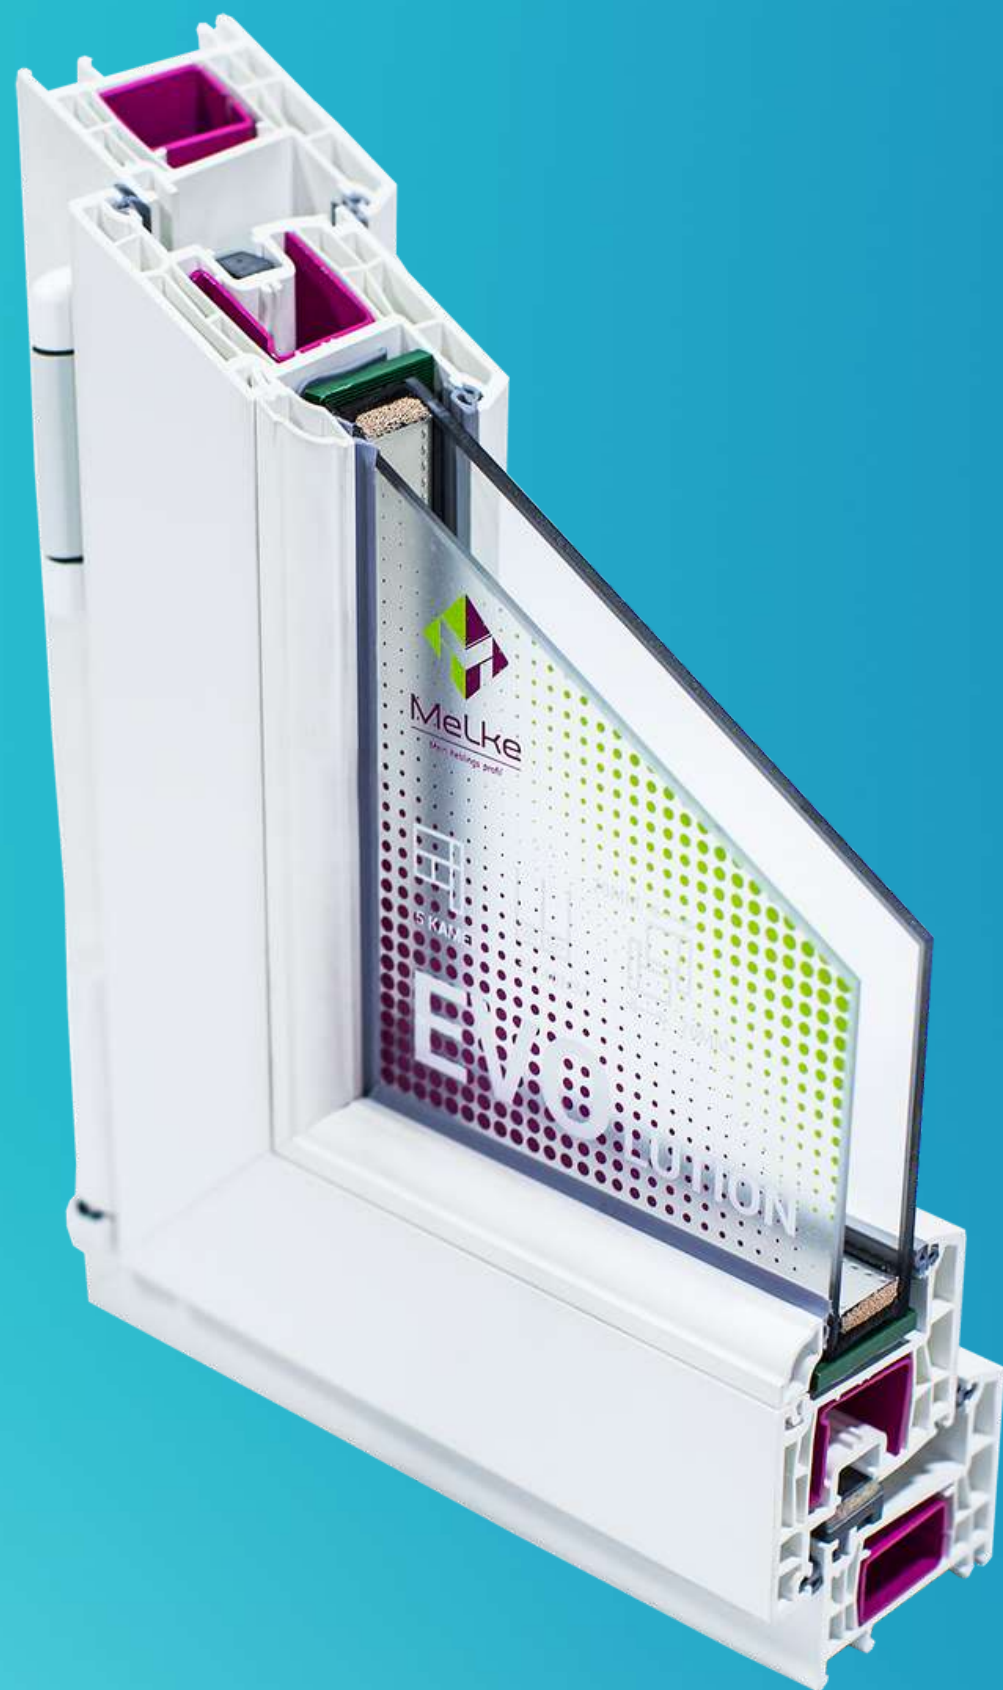

EVOLUTION

Выдающиеся преимущества по показателю водонепроницаемости

Испытания по водонепроницаемости продолжили после контрольного конечного перепада давления 600Па для определения предела водонепроницаемости.

Результат предела водонепроницаемости: протекание произошло при **1200 Па**, что составляет показатель в **2 раза выше**, чем требуемый для определения предела

EVOLUTION. 70 СЕРИЯ